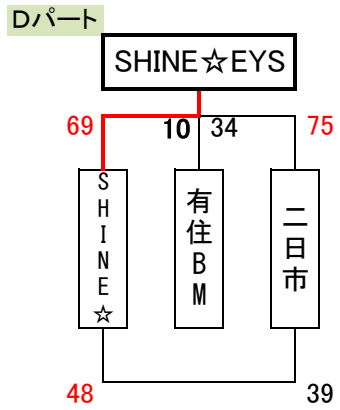

男子2日目

E・F :サルビアパーク

A・B・C・D :飯塚市総合体育館