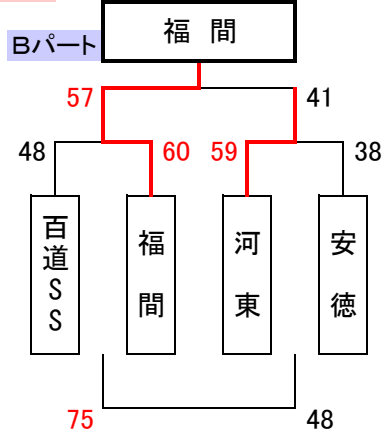

AC玉名

Cパート

4月14日 A・B・C・D : 飯塚市総合体育館

4月13日

吉岐LS

Dパート

4月14日 A・B・C・D : 飯塚市総合体育館

4月13日

男子2日目

E・F :サルビアパーク

A・B・C・D :飯塚市総合体育館

女子2日目

A・B・C・D :飯塚市総合体育館