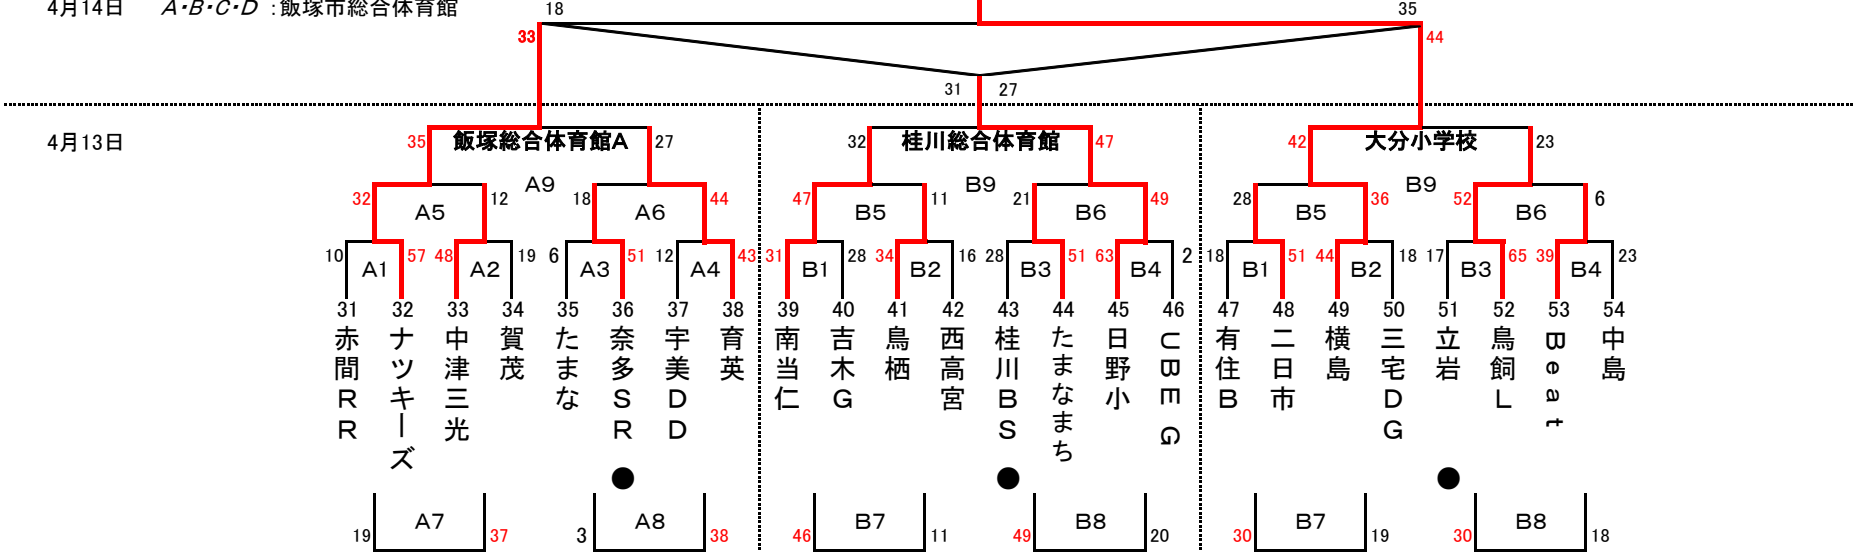

ぼたやま杯組合せ(女子)

オーシャンズ

Aパート

4月14日 A・B・C・D : 飯塚市総合体育館

Bパート

4月14日 A・B・C・D : 飯塚市総合体育館

横島

ぼたやま杯組合せ(女子)

AC玉名

Cパート

4月14日 A・B・C・D : 飯塚市総合体育館

4月13日

吉岐LS

Dパート

4月14日 A・B・C・D : 飯塚市総合体育館

4月13日