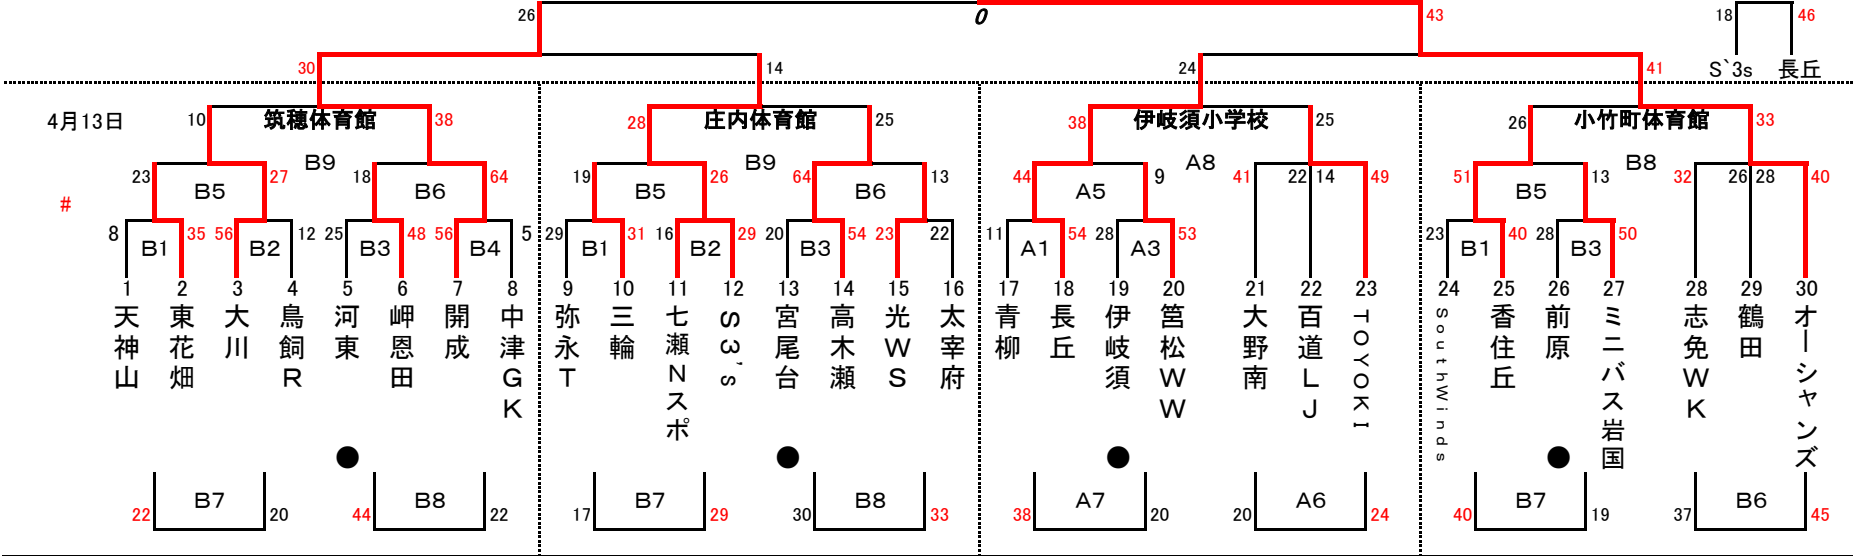

ぼたやま杯組合せ(女子)

オーシャンズ

Aパート

4月14日 A・B・C・D : 飯塚市総合体育館

Bパート

4月14日 A・B・C・D : 飯塚市総合体育館

横島

ぼたやま杯組合せ(女子)

AC玉名

Cパート

4月14日 A・B・C・D : 飯塚市総合体育館

4月13日

吉岐LS

Dパート

4月14日 A・B・C・D : 飯塚市総合体育館

4月13日

男子2日目

E・F :サルビアパーク

A・B・C・D :飯塚市総合体育館

女子2日目

A・B・C・D :飯塚市総合体育館