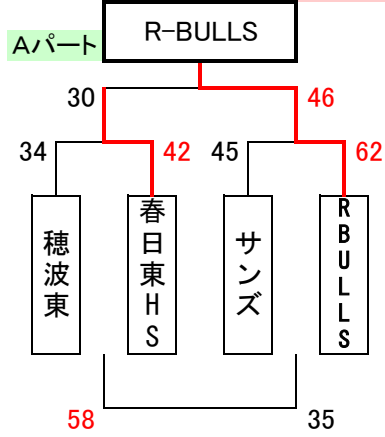

AC玉名

Cパート

4月14日 A・B・C・D : 飯塚市総合体育館

4月13日

吉岐LS

Dパート

4月14日 A・B・C・D : 飯塚市総合体育館

4月13日

男子2日目

E・F :サルビアパーク

A・B・C・D :飯塚市総合体育館

女子2日目

A・B・C・D :飯塚市総合体育館