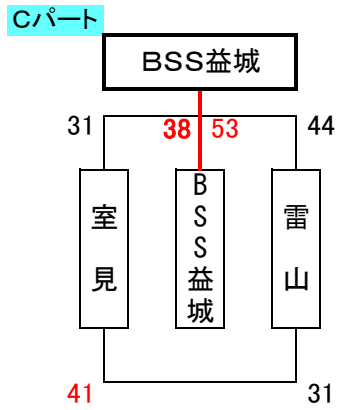

男子2日目

E・F :サルビアパーク

A・B・C・D :飯塚市総合体育館