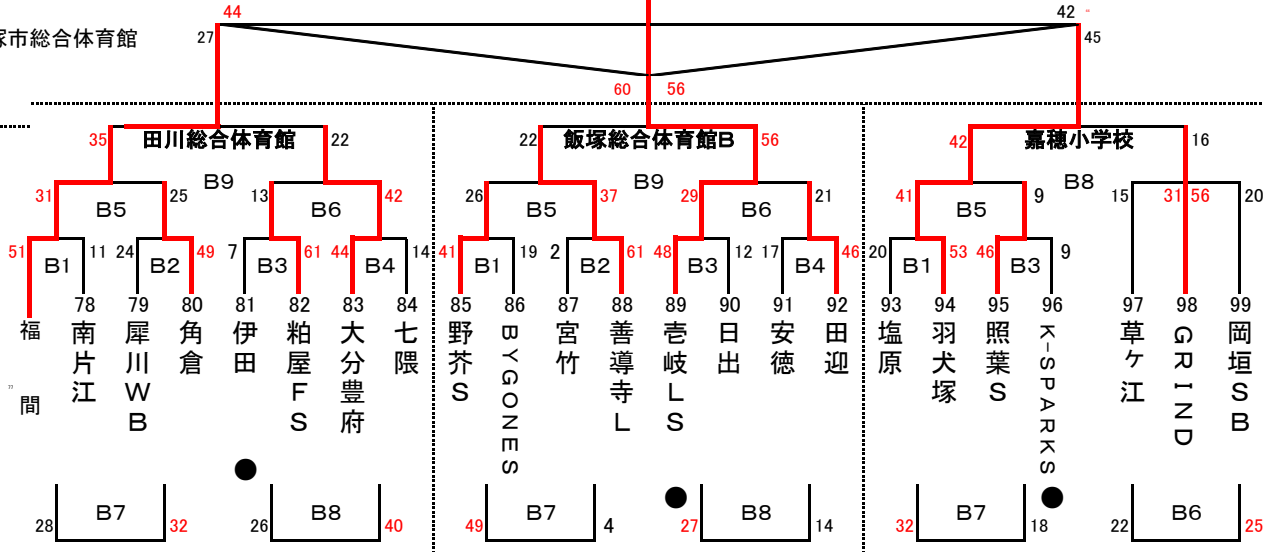

ぼたやま杯組合せ(女子)

オーシャンズ

Aパート

4月14日 A・B・C・D : 飯塚市総合体育館

Bパート

4月14日 A・B・C・D : 飯塚市総合体育館

横島

ぼたやま杯組合せ(女子)

AC玉名

Cパート

4月14日 A・B・C・D : 飯塚市総合体育館

4月13日

吉岐LS

Dパート

4月14日 A・B・C・D : 飯塚市総合体育館

4月13日

男子2日目

E・F :サルビアパーク

A・B・C・D :飯塚市総合体育館

女子2日目

A・B・C・D :飯塚市総合体育館