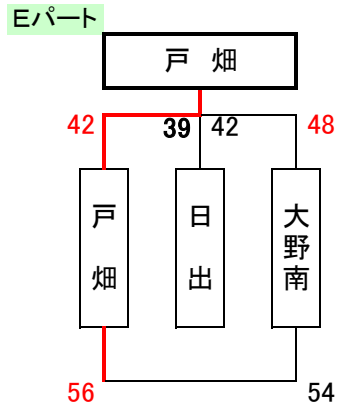

男子2日目

E・F :サルビアパーク

A・B・C・D :飯塚市総合体育館