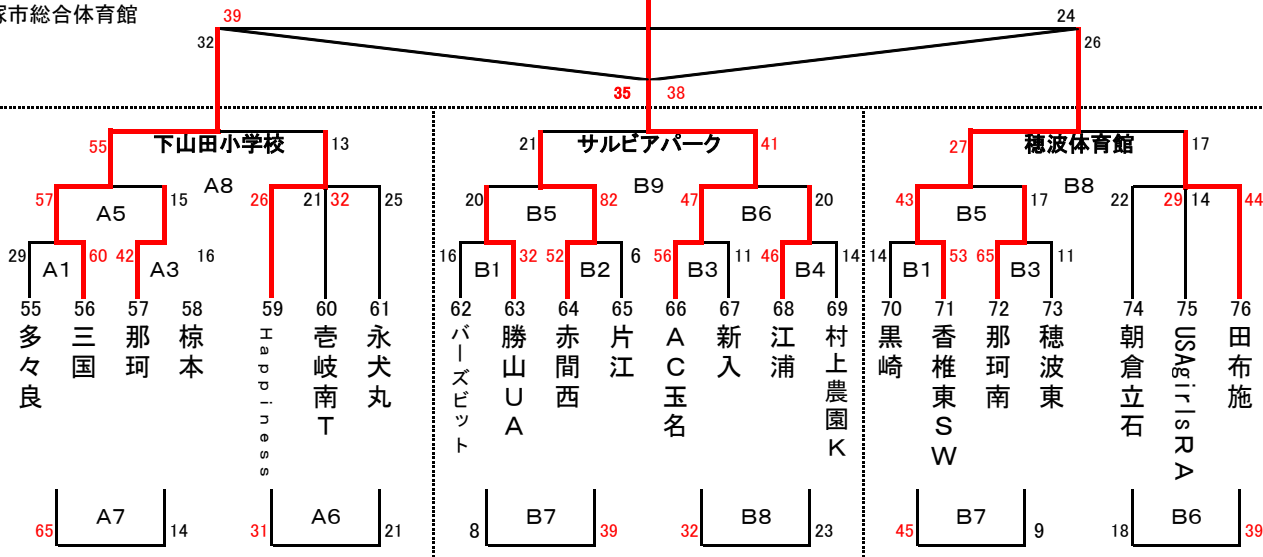

ぼたやま杯組合せ(女子)

オーシャンズ

Aパート

4月14日 A・B・C・D : 飯塚市総合体育館

Bパート

4月14日 A・B・C・D : 飯塚市総合体育館

横島

ぼたやま杯組合せ(女子)

AC玉名

Cパート

4月14日 A・B・C・D : 飯塚市総合体育館

4月13日

吉岐LS

Dパート

4月14日 A・B・C・D : 飯塚市総合体育館

4月13日